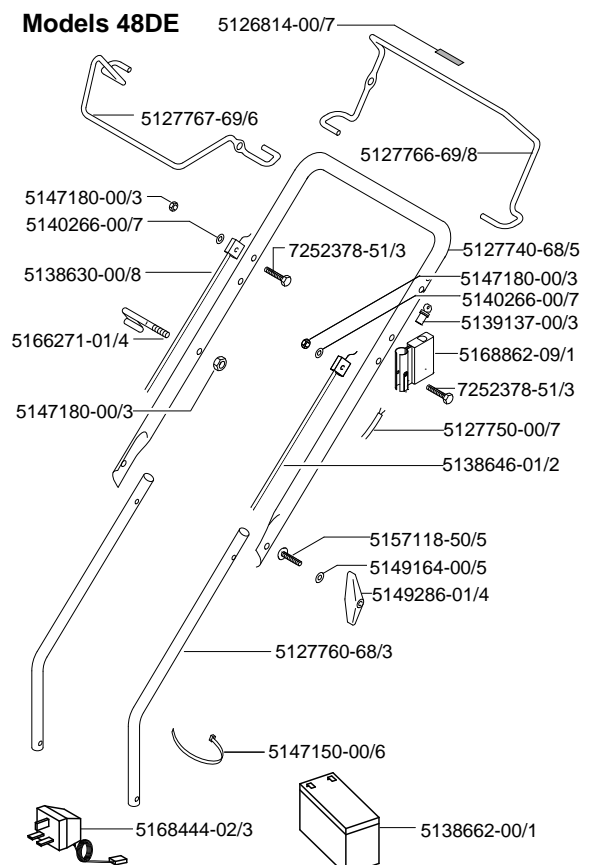

Models 48DE