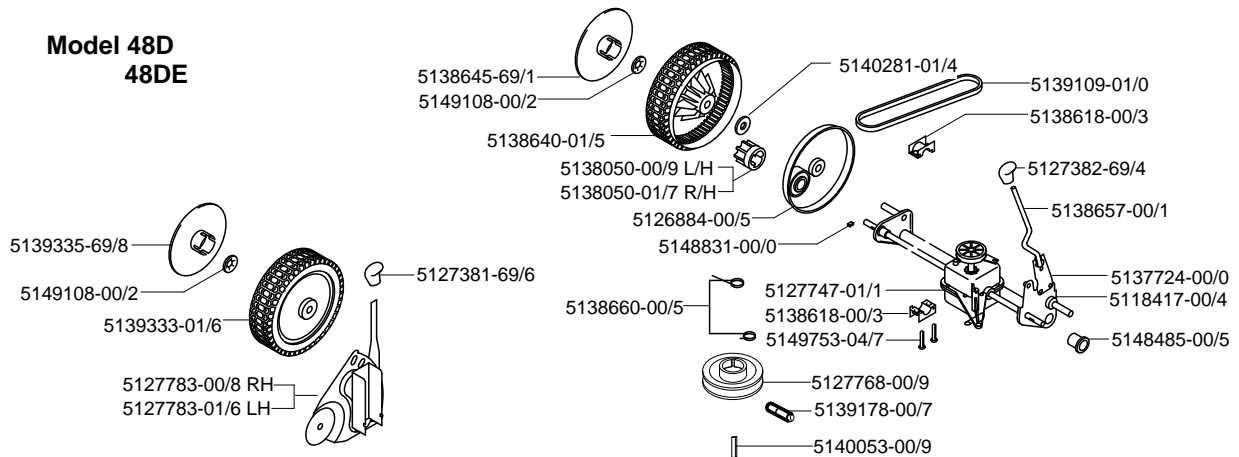

**MODEL Partner 48 Range**

**ILLUSTRATED PARTS LIST**

9644820-39 48	9644821-39 48D	9644862-39 48	9644864-39 48PD	9644865-39 48PDE	9644888-39 48	9644889-39 48D	9644890-39 48DE
------------------	-------------------	------------------	--------------------	---------------------	------------------	-------------------	--------------------

ILLUSTRATED PARTS LIST

9644820-39 48	9644821-39 48D	9644862-39 48	9644864-39 48PD	9644865-39 48PDE	9644888-39 48	9644889-39 48D	9644890-39 48DE
------------------	-------------------	------------------	--------------------	---------------------	------------------	-------------------	--------------------

**Model 48**

**Model 48D  
48DE**

**Model 48PD  
48PDE**