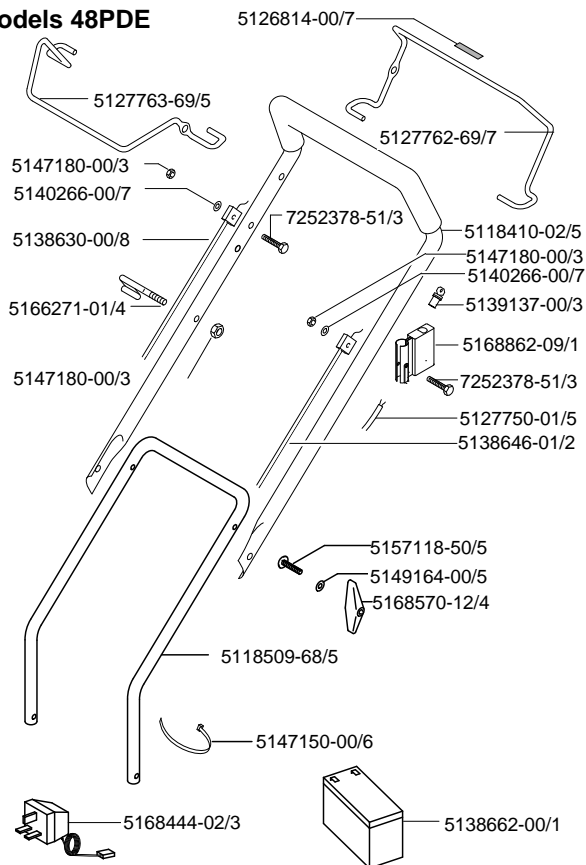

Models 48PDE