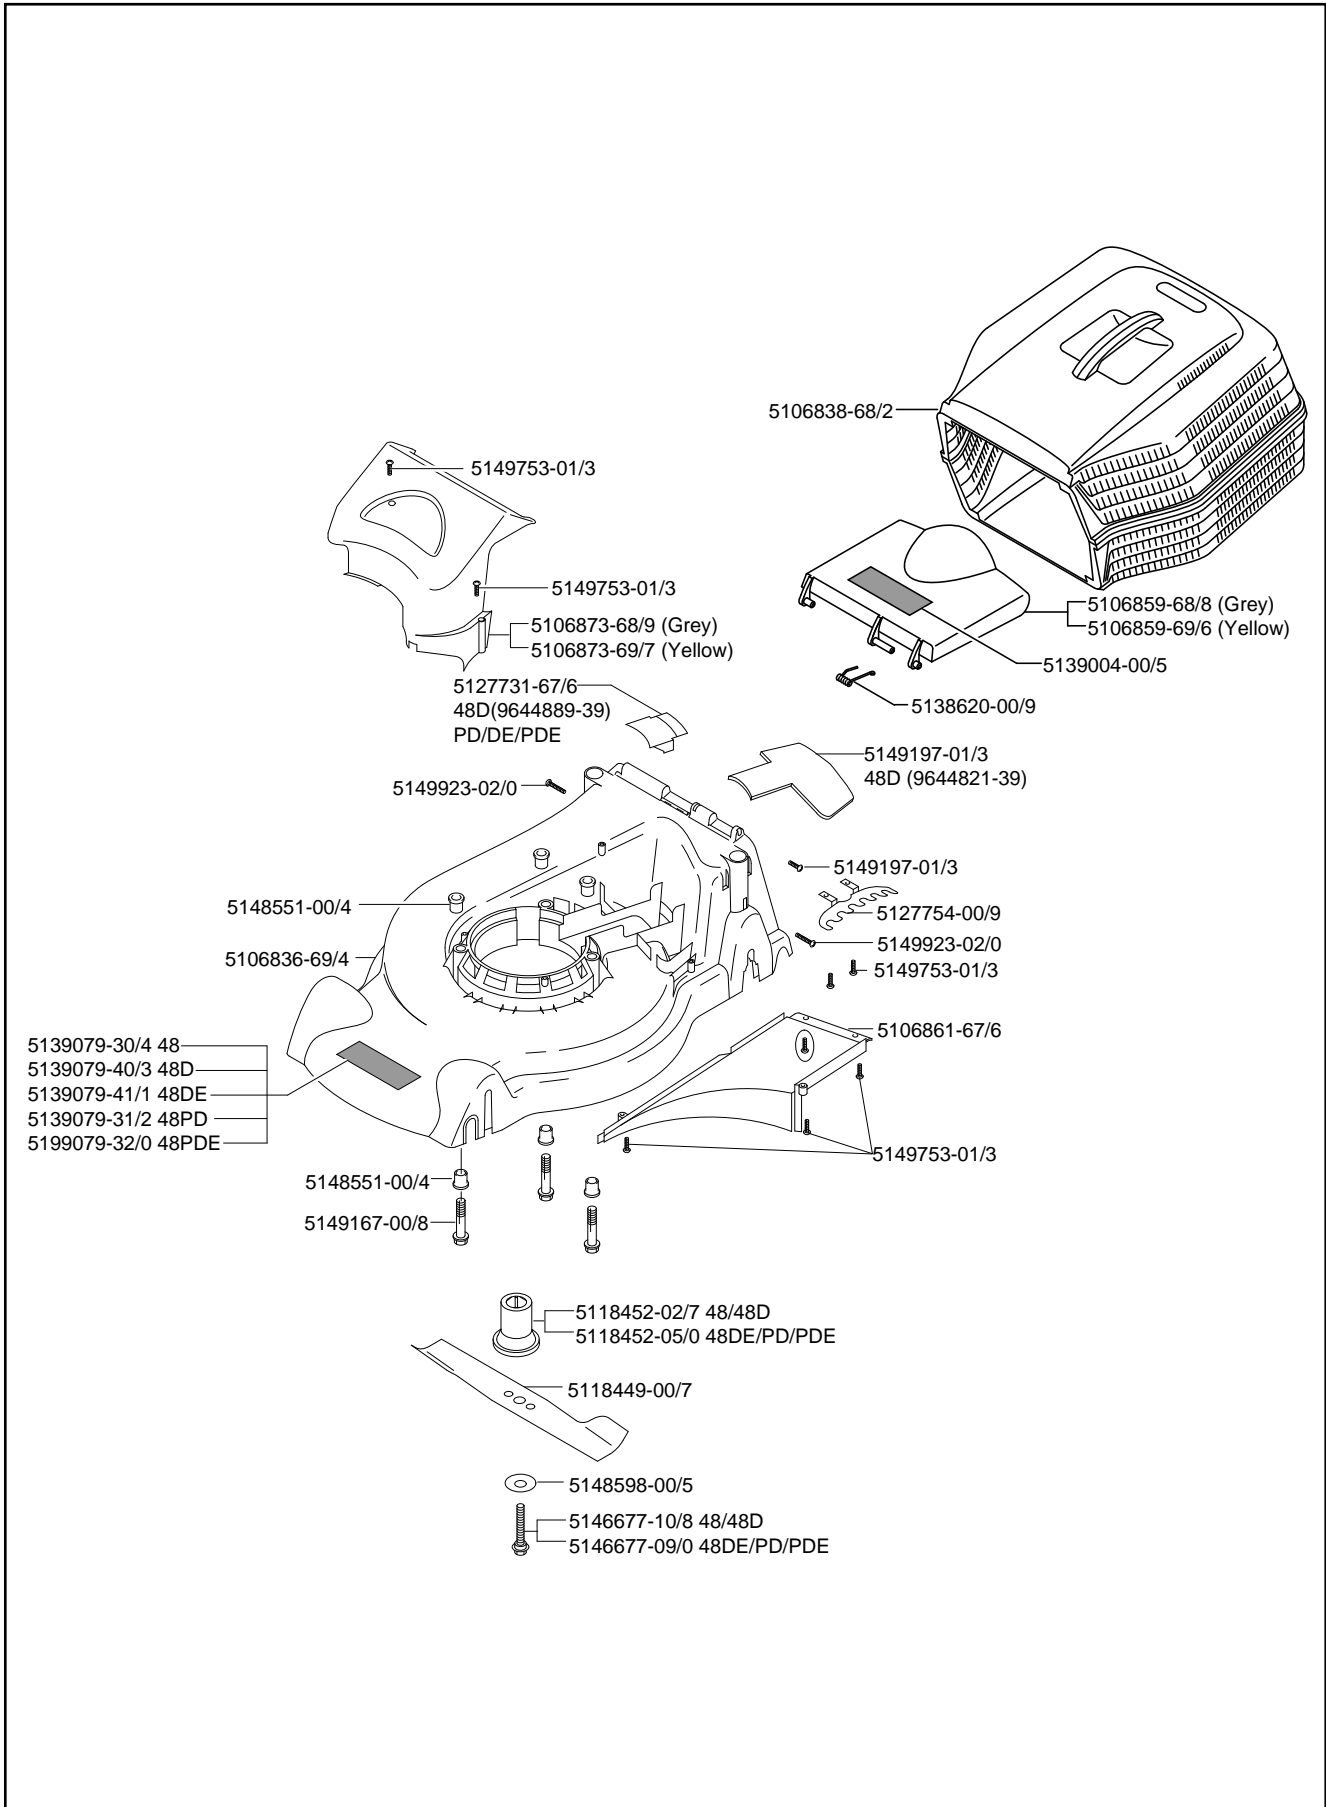

**MODEL Partner 48 Range**

**ILLUSTRATED PARTS LIST**

9644820-39 48	9644821-39 48D	9644862-39 48	9644864-39 48PD	9644865-39 48PDE	9644888-39 48	9644889-39 48D	9644890-39 48DE
------------------	-------------------	------------------	--------------------	---------------------	------------------	-------------------	--------------------

ILLUSTRATED PARTS LIST

9644820-39 48	9644821-39 48D	9644862-39 48	9644864-39 48PD	9644865-39 48PDE	9644888-39 48	9644889-39 48D	9644890-39 48DE
------------------	-------------------	------------------	--------------------	---------------------	------------------	-------------------	--------------------

**Model 48**

**Model 48D  
48DE**

**Model 48PD  
48PDE**